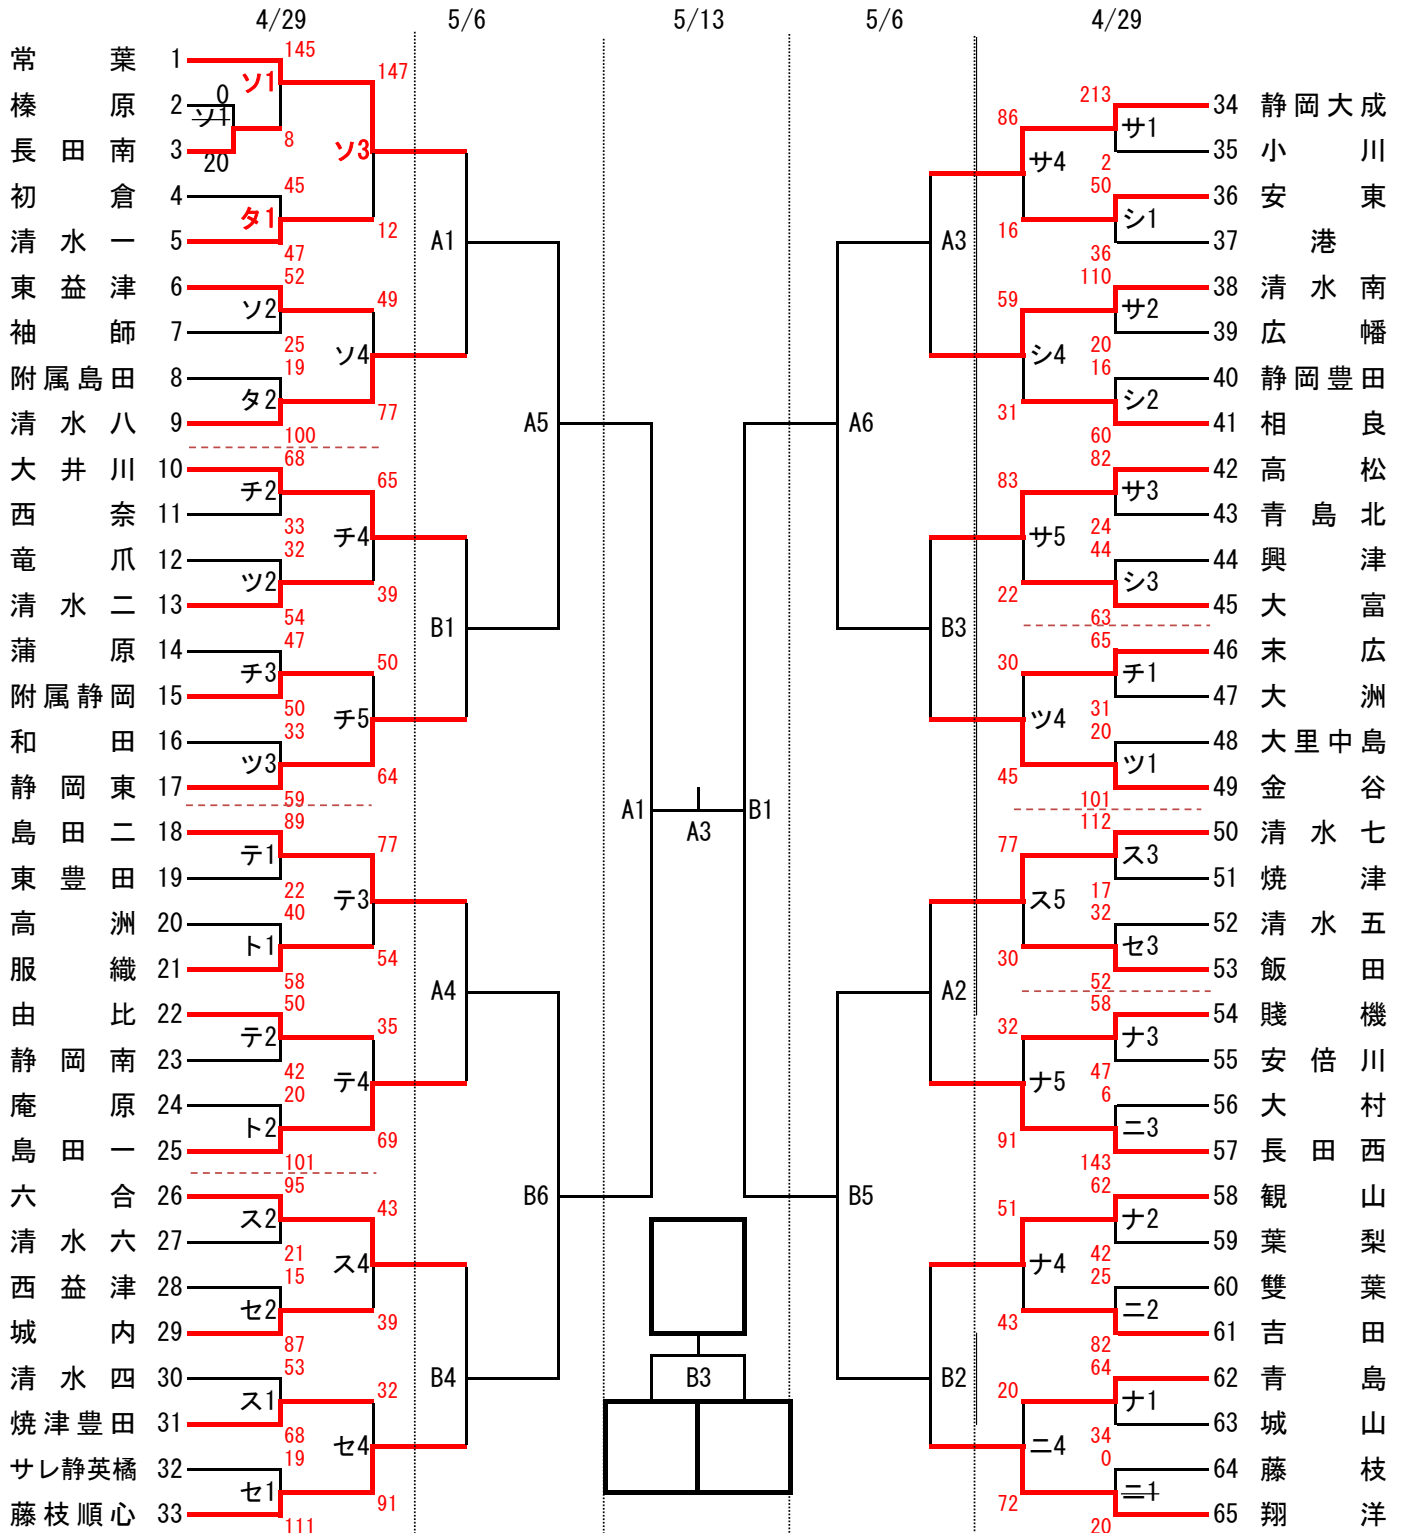

第44回静岡県協会長杯争奪選手権大会U-15カテゴリー（中学の部） 中部地区予選

《組み合わせ・女子の部》

試合会場

A・B	長田体育館
C・D	南部体育館
E・F	金谷中学校
サ・シ	広幡中
ス・セ	西益津中
ソ・タ	東益津中
チ・ツ	和田中
テ・ト	島田一中
ナ・ニ	吉田中

試合時間

第1試合	9:00～
第2試合	10:20～
第3試合	11:40～
第4試合	13:00～
第5試合	14:20～
第6試合	15:40～