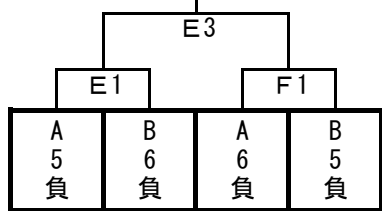

第44回静岡県協会長杯争奪選手権大会U-15カテゴリー（中学の部） 中部地区予選

《組み合わせ・女子の部》

試合会場

A・B	長田体育館
C・D	南部体育館
E・F	金谷中学校
サ・シ	広幡中
ス・セ	西益津中
ソ・タ	東益津中
チ・ツ	和田中
テ・ト	島田一中
ナ・ニ	吉田中

試合時間

第1試合	9:00～
第2試合	10:20～
第3試合	11:40～
第4試合	13:00～
第5試合	14:20～
第6試合	15:40～